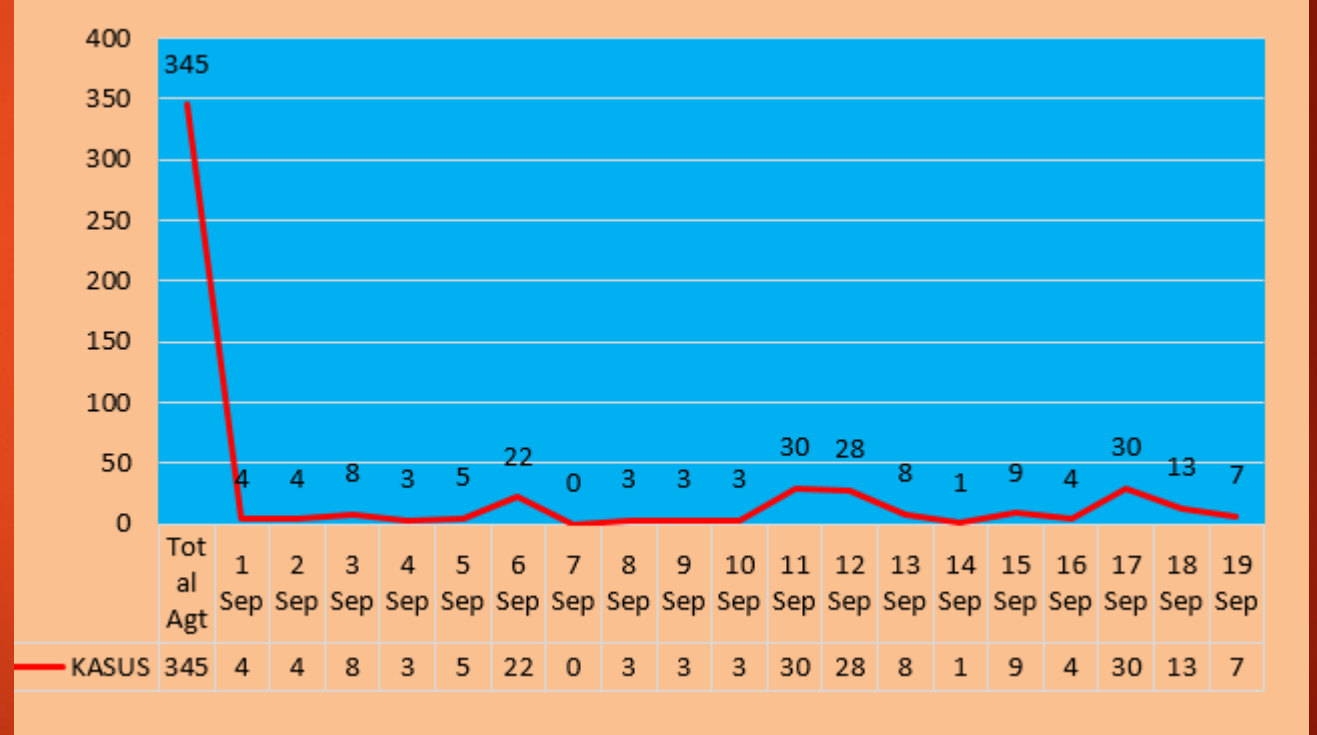

Laporan Total Kasus Per Kabupaten

Perkembangan Kasus Terkonfirmasi Positif Covid19 PerHari Provinsi Bengkulu (Bulan September)