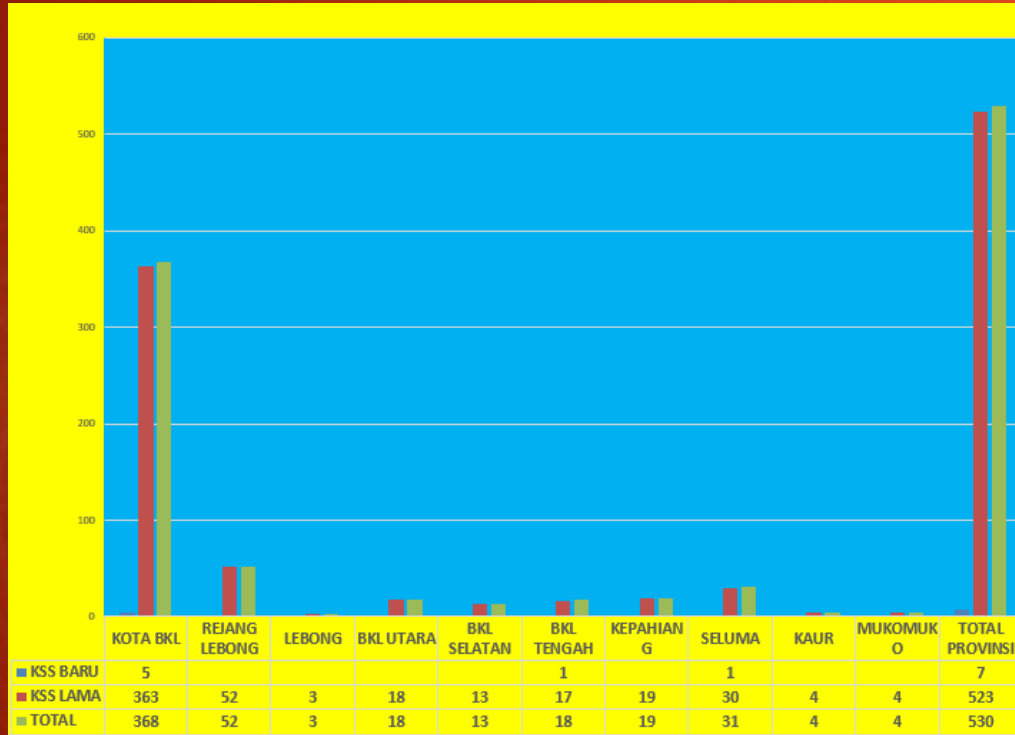

Laporan Total Kasus Per Kabupaten

Perkembangan Kasus Terkonfirmasi Positif Covid19 PerHari Provinsi Bengkulu (Bulan September)