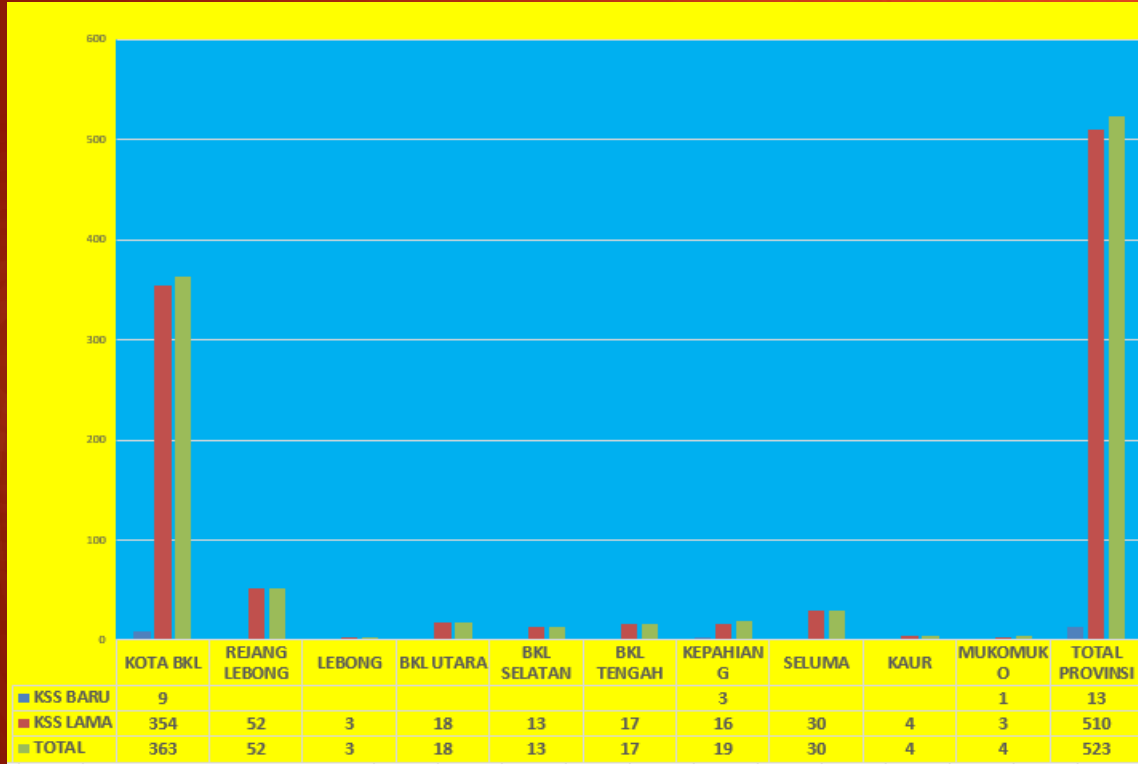

Laporan Total Kasus Per Kabupaten