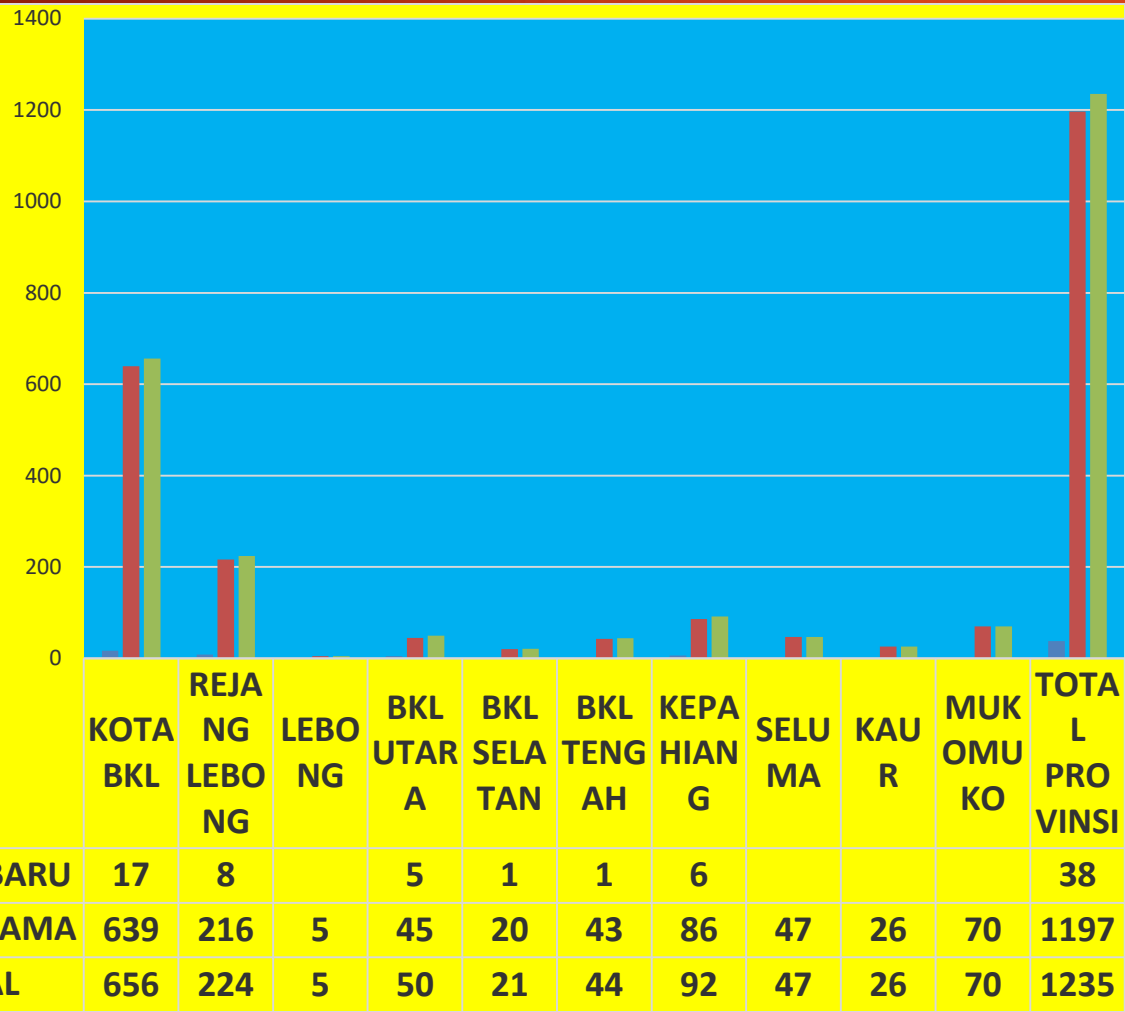

Laporan Total Kasus Per Kabupaten

Perkembangan Kasus Terkonfirmasi Positif Covid19 Perhari Provinsi Bengkulu (Bulan November 2020)