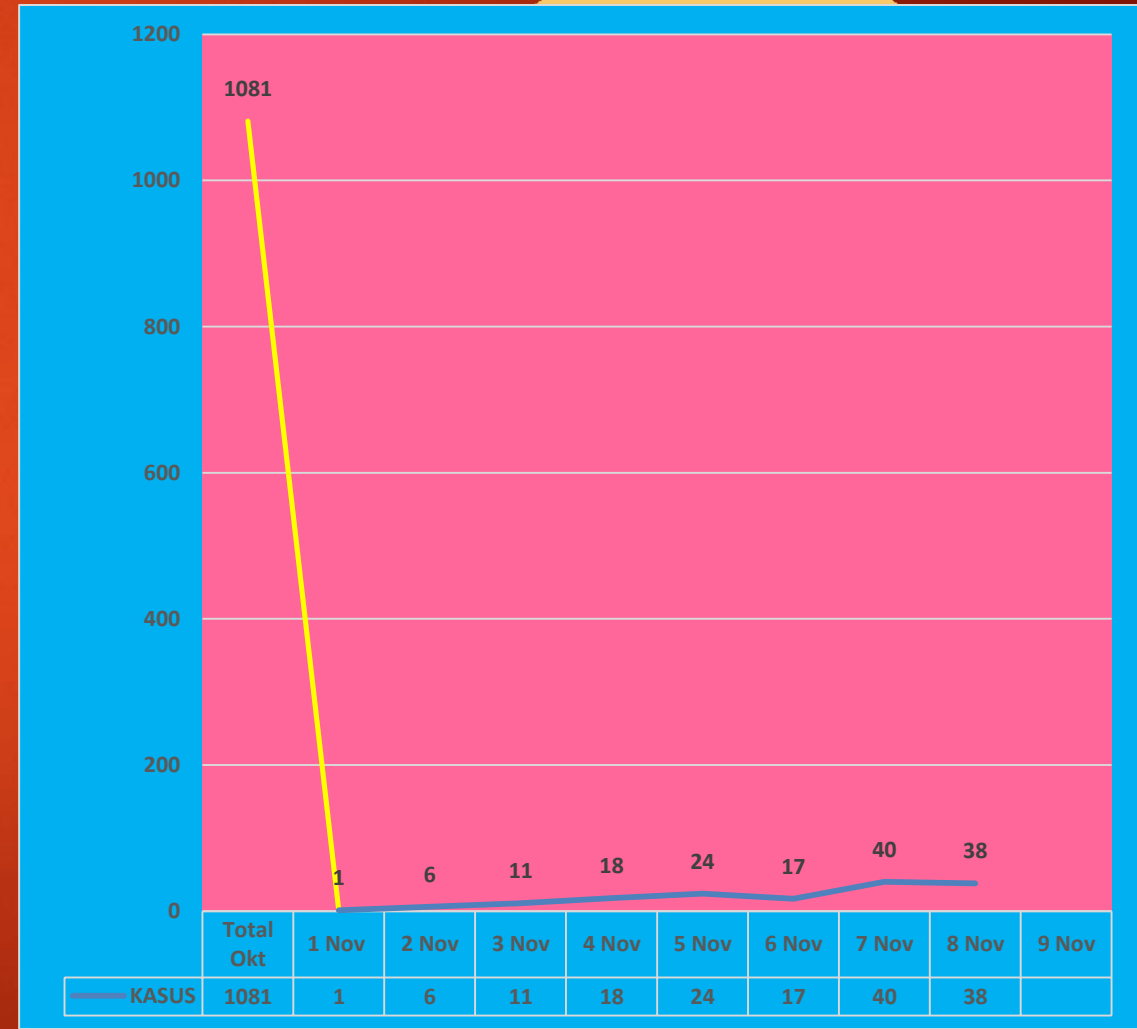

Laporan Total Kasus Per Kabupaten

Perkembangan Kasus Terkonfirmasi Positif Covid19 Perhari Provinsi Bengkulu (Bulan November 2020)