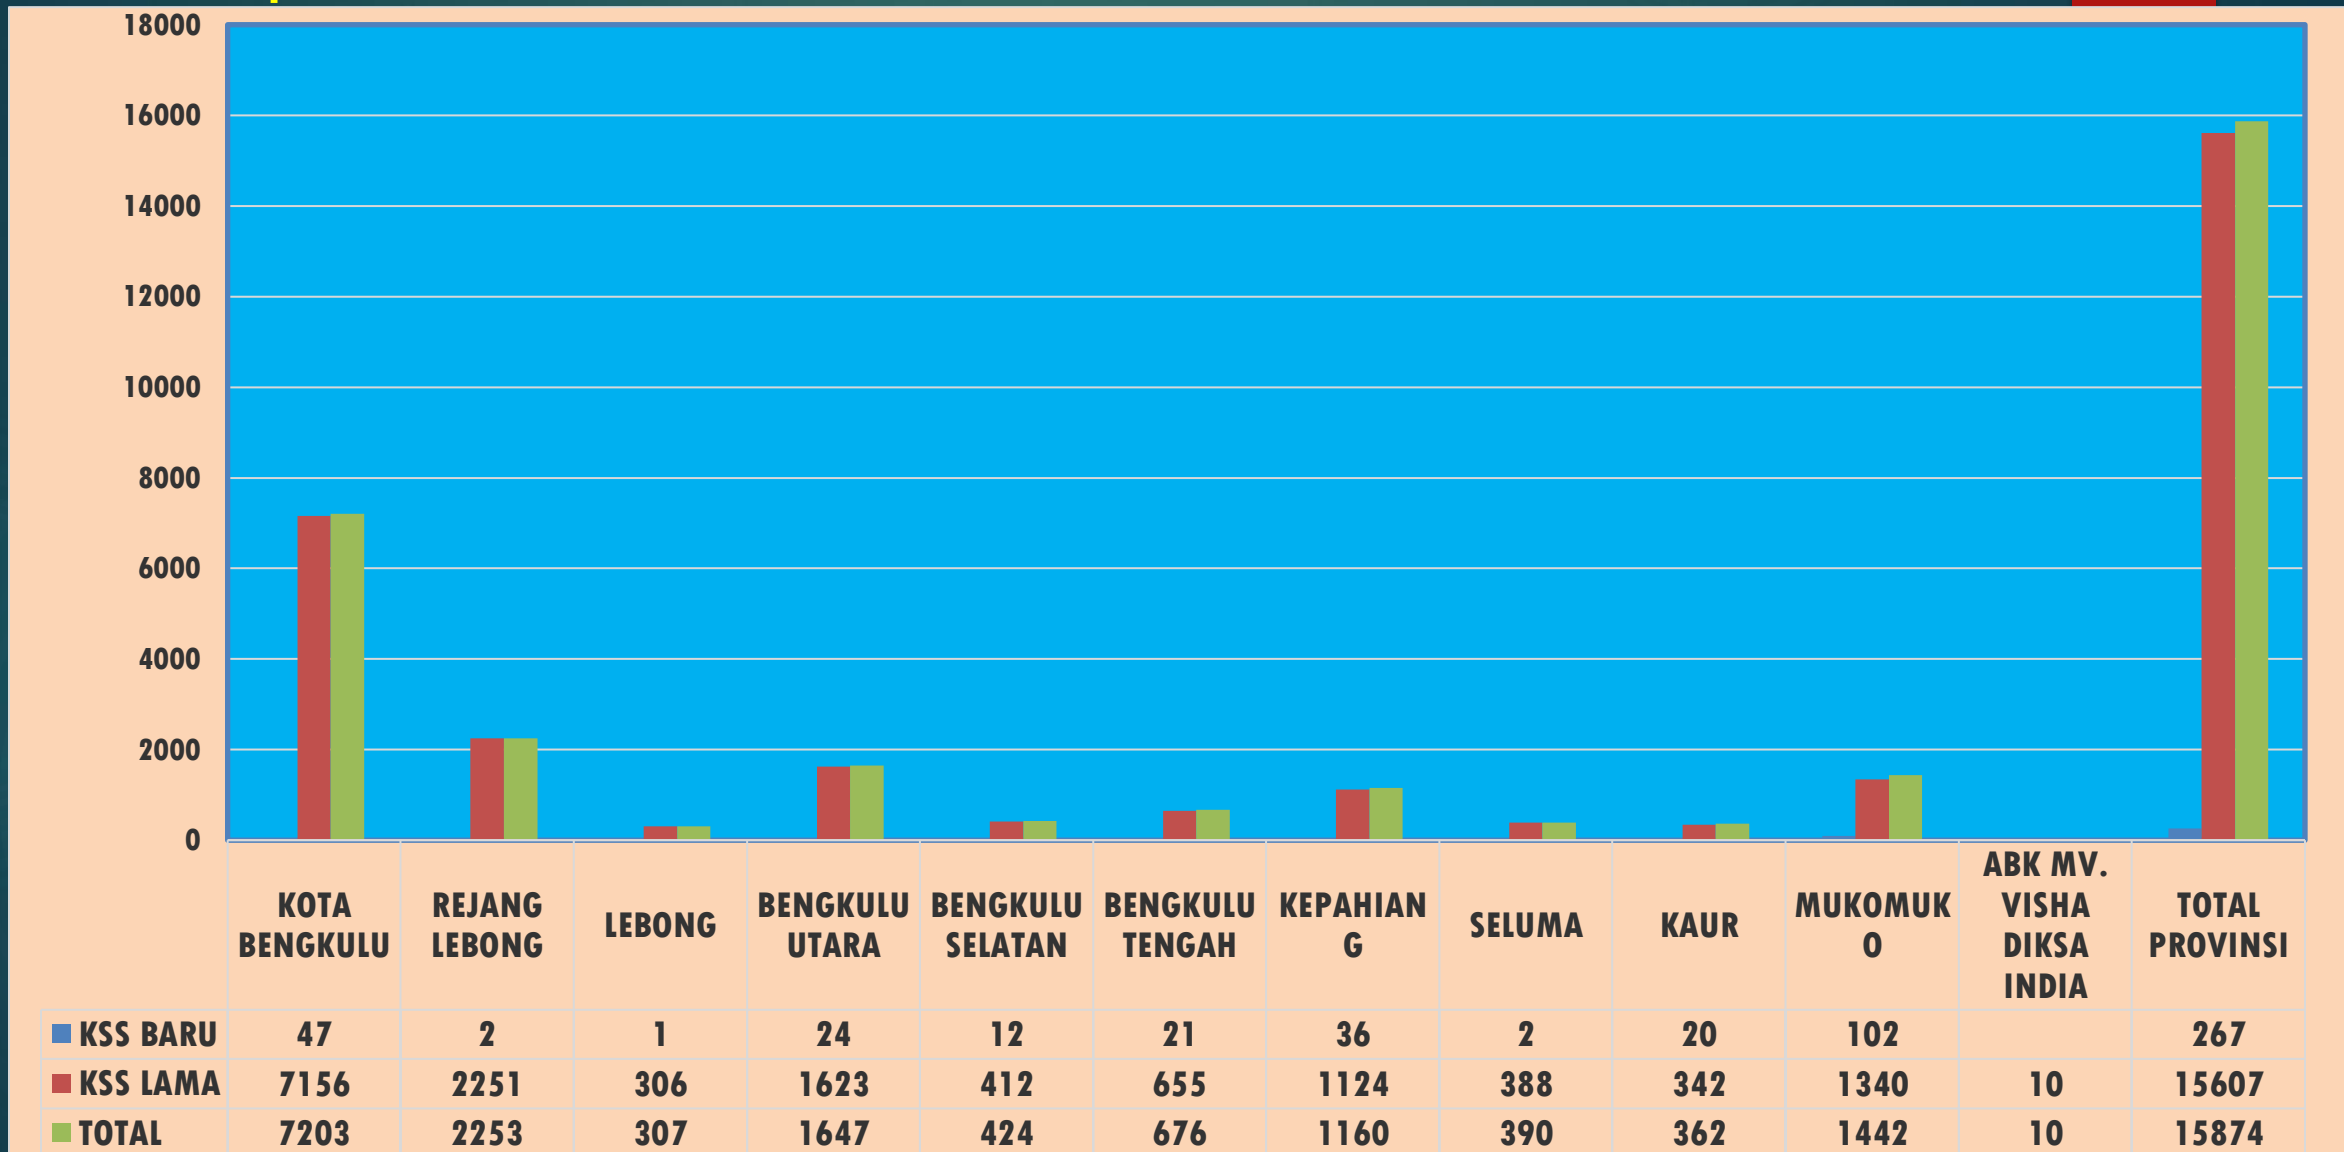

Laporan Total Kasus COVID-19

Per Kabupaten / Kota