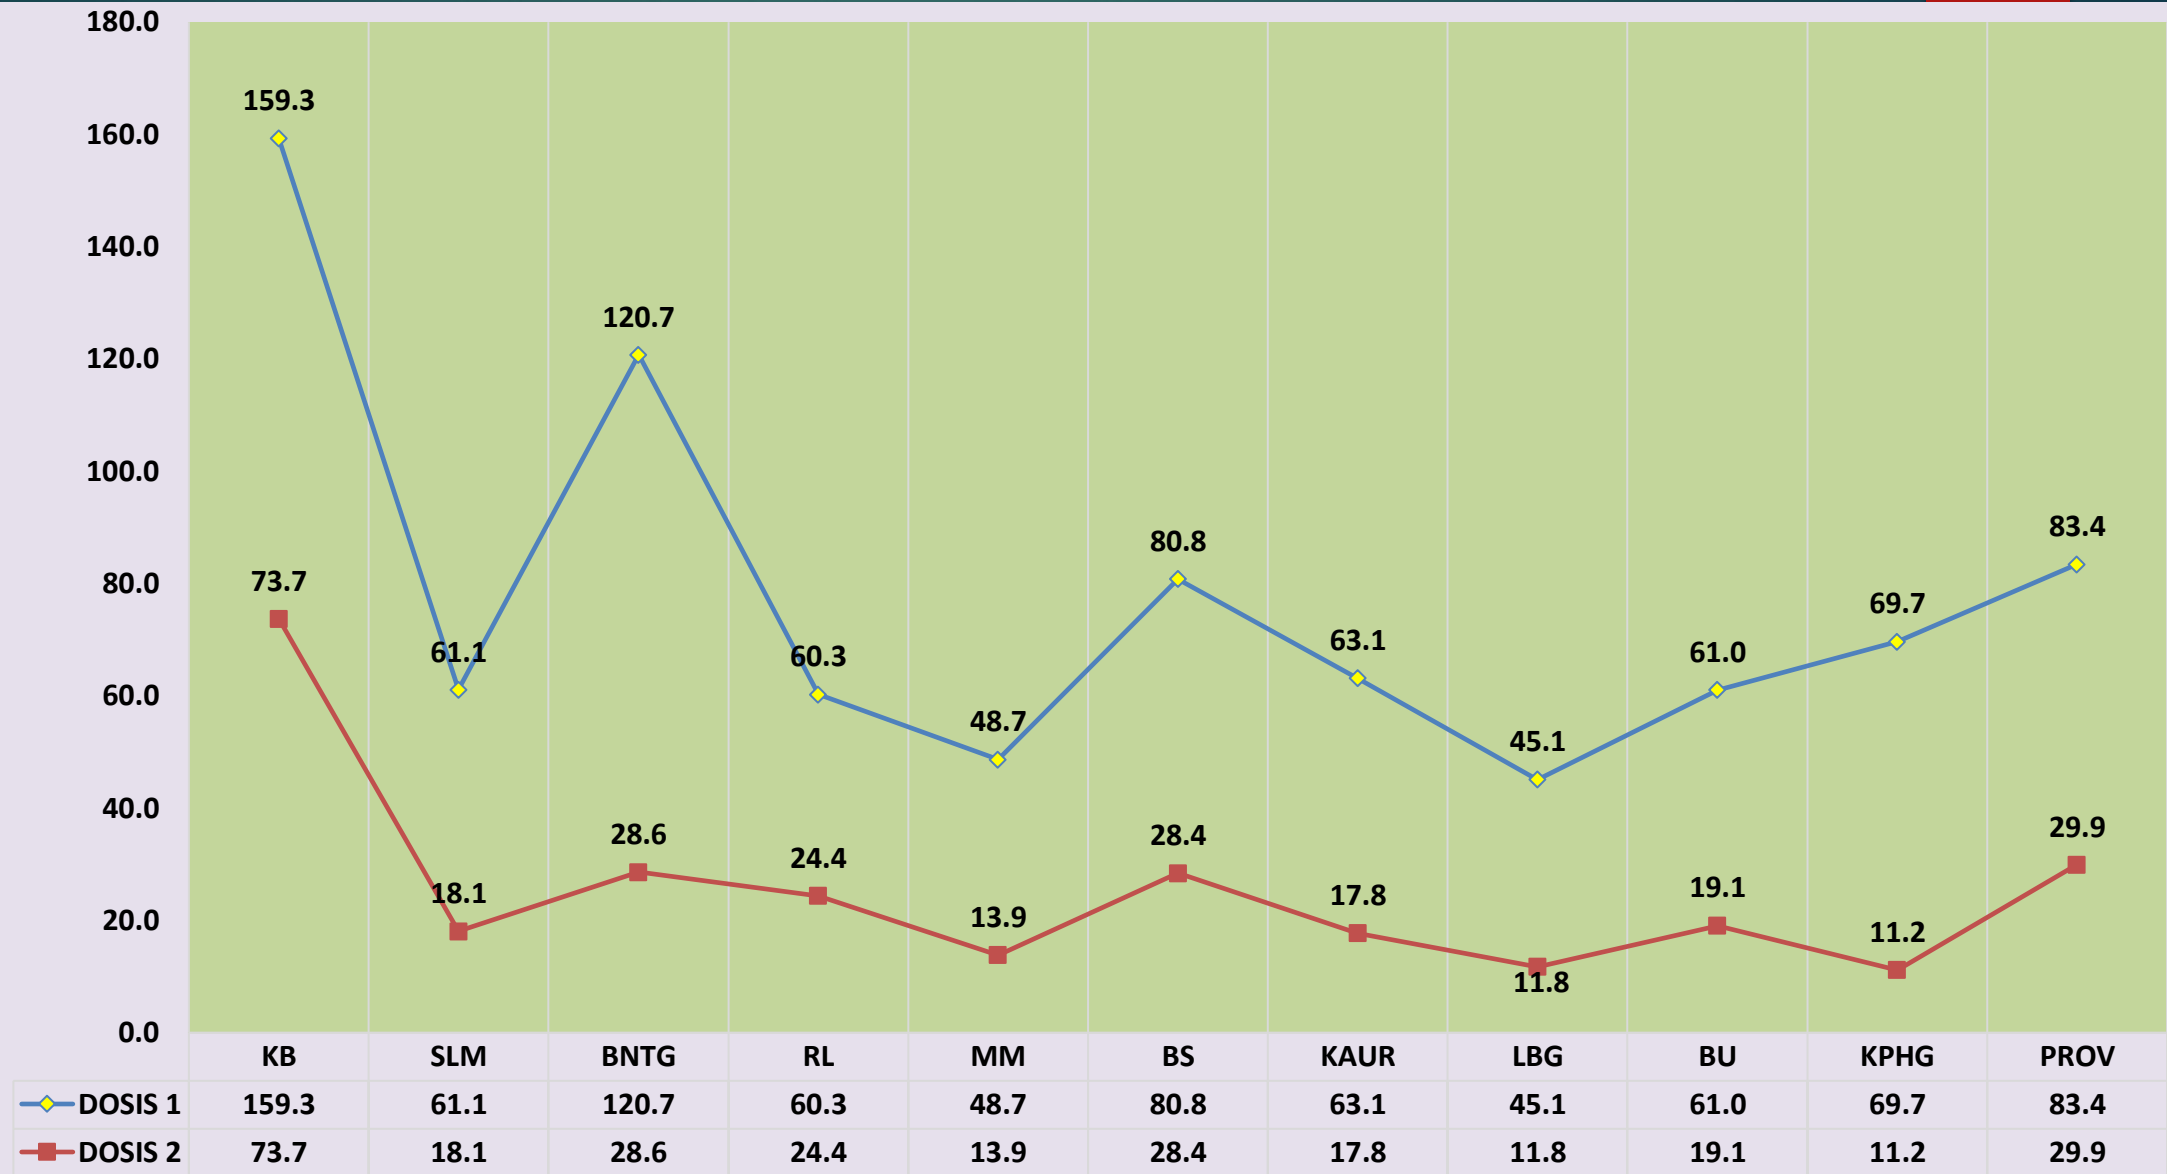

CAPAIAN VAKSINASI COVID-19 tahap 2 Petugas Publik TGL 25 Juli 2021