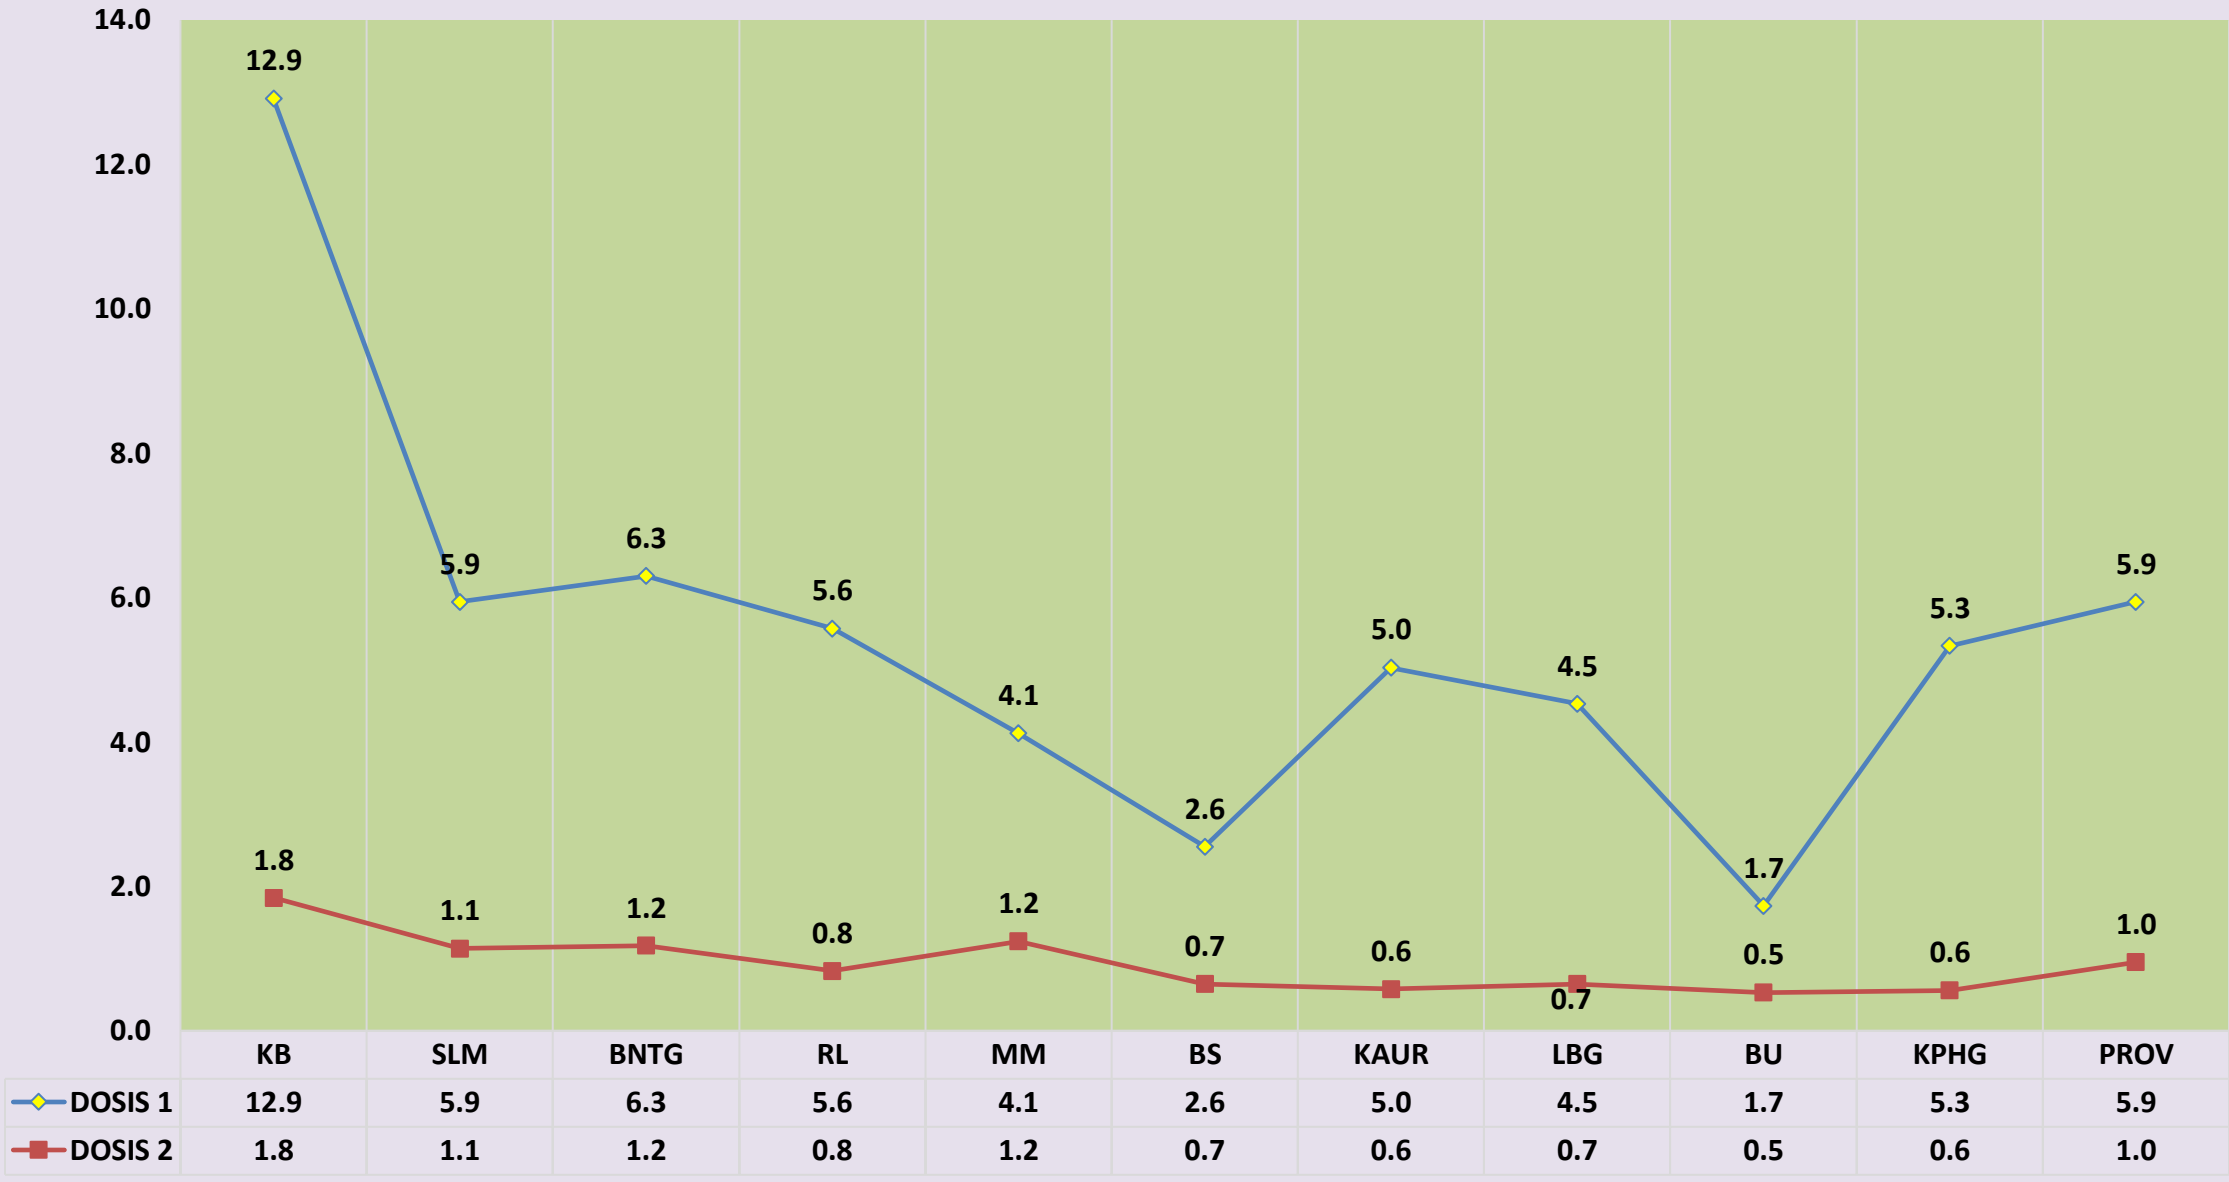

CAPAIAN VAKSINASI COVID-19 tahap 3 MASYARAKAT UMUM TGL 26 Juli 2021